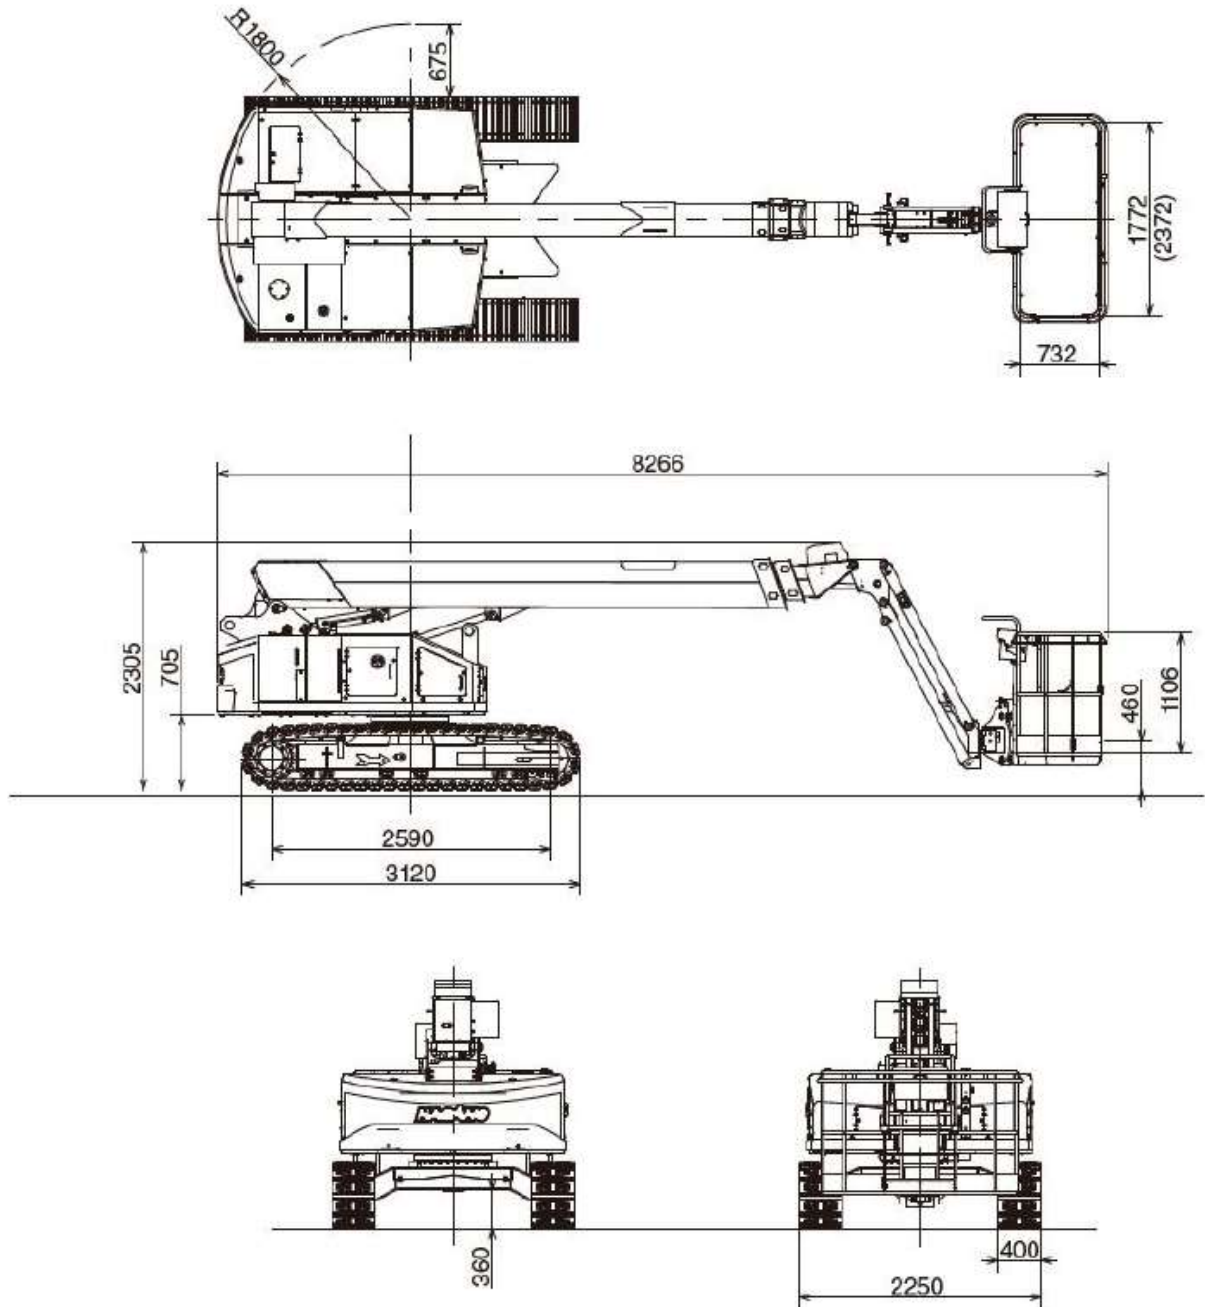

SERVICE
BERDEX

info@lucgelaude.be - www.lucgelaude.be

Afmetingen