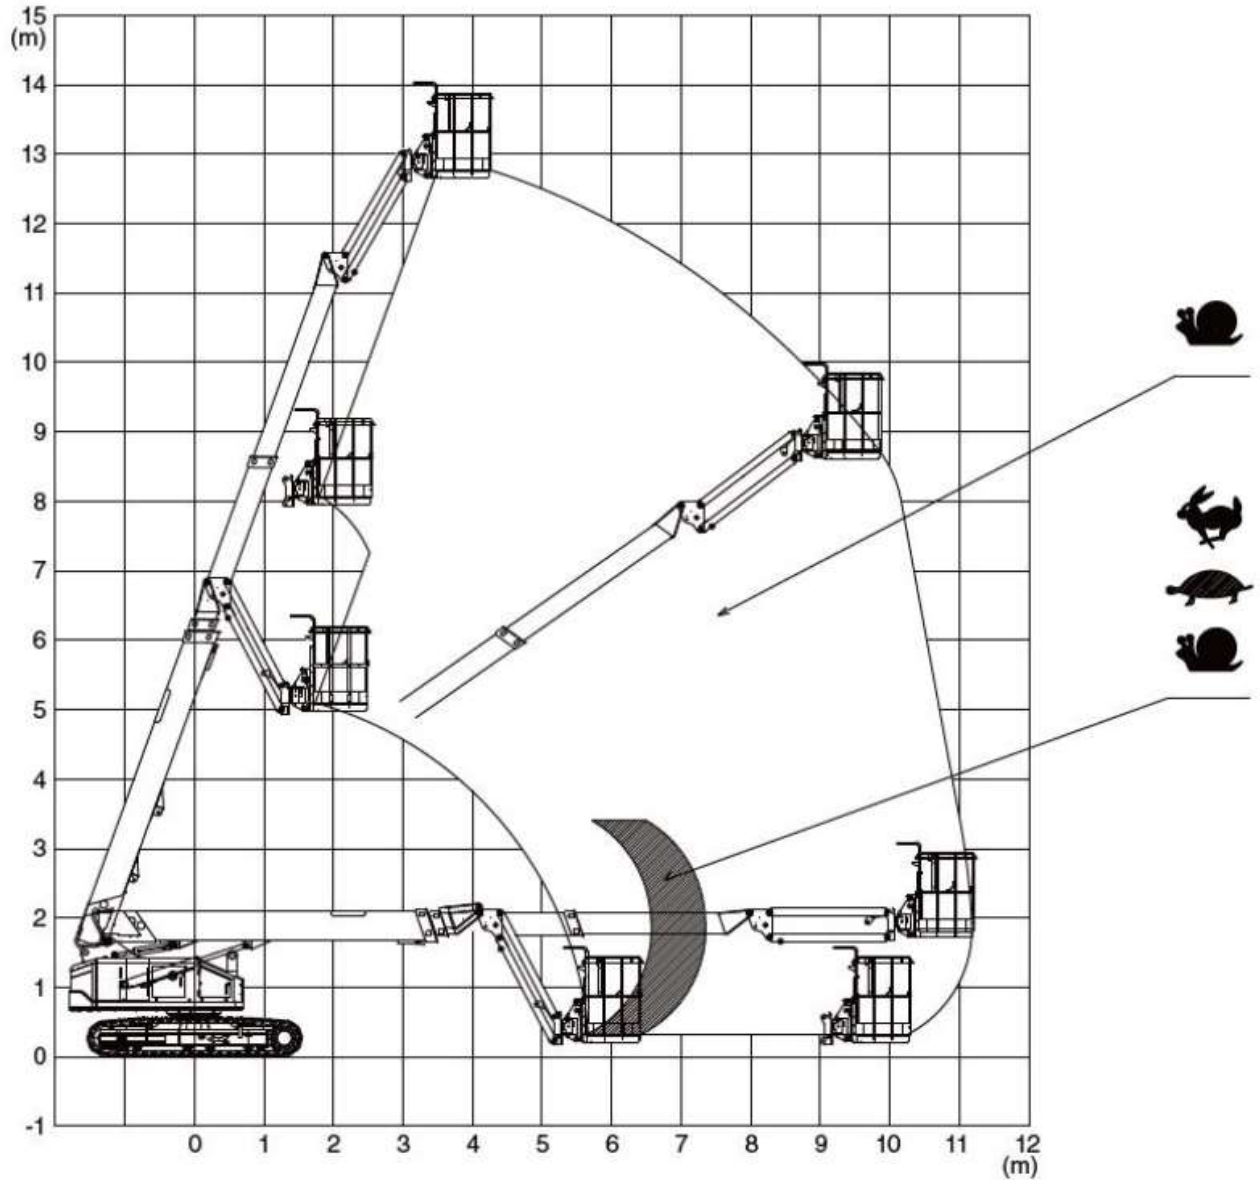

info@lucgelaude.be - www.lucgelaude.be

Werkbereik / Reikwijdte & verplaatsingssnelheden